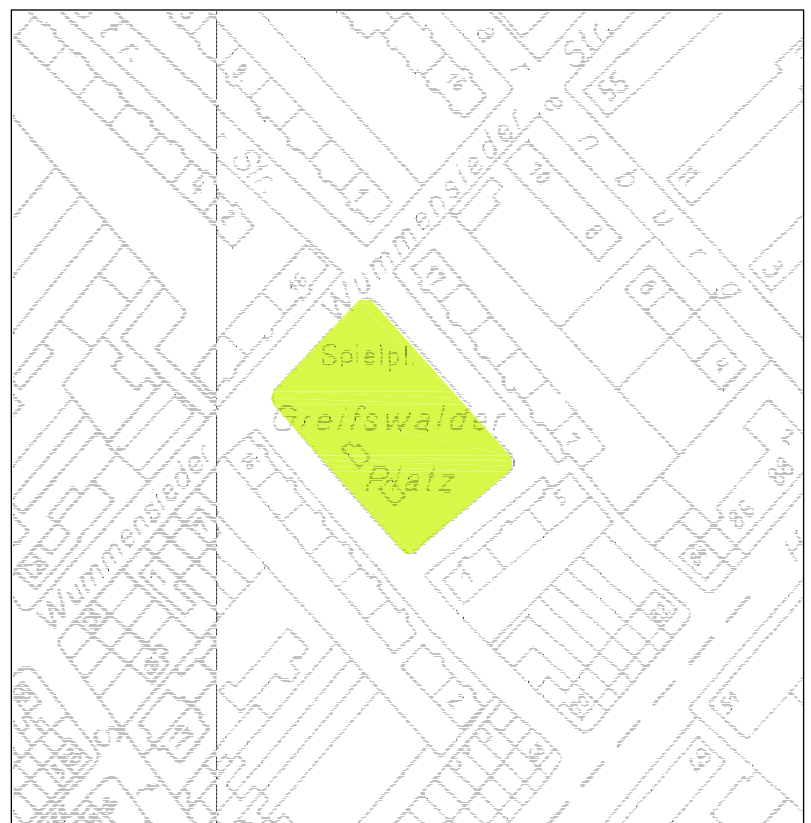

Dedesdorfer Platz, 12.300 m<sup>2</sup>

Greifswalder Platz, 2.400 m<sup>2</sup>

Spielplatz Zwischenahner Str., 3.600 m<sup>2</sup>

Spielbereiche Erlingplatz, 500 m<sup>2</sup> + 600 m<sup>2</sup>

Spielplatz Huder Str., 4.500 m<sup>2</sup>

Freiflächen Wartumer Platz, 1.800 m<sup>2</sup>+ 700 m<sup>2</sup>+ 2.600 m<sup>2</sup>