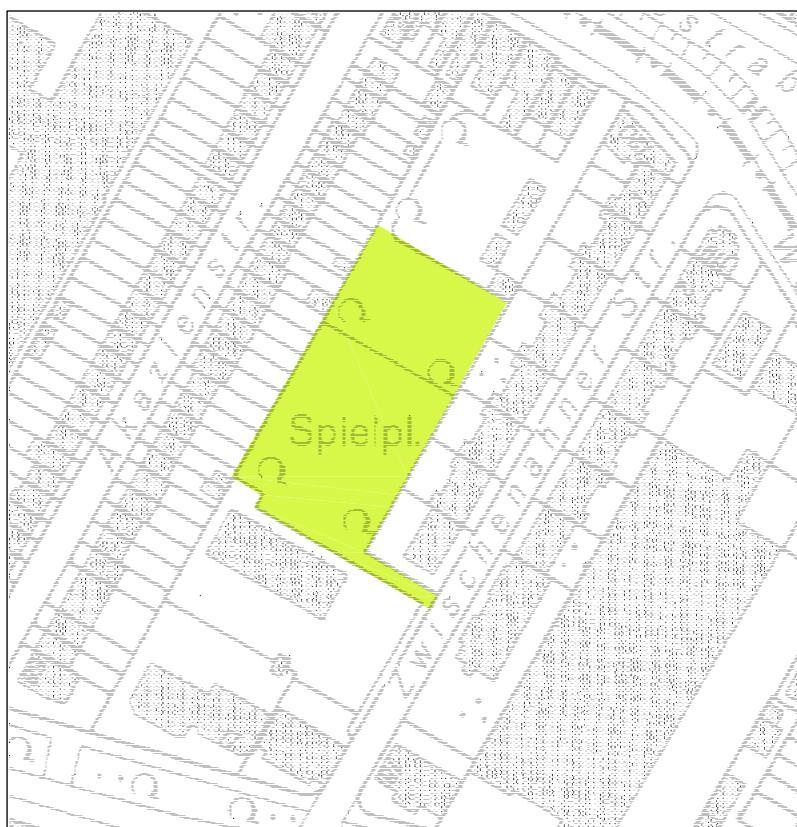

Dedesdorfer Platz, 12.300 m<sup>2</sup>

Greifswalder Platz, 2.400 m<sup>2</sup>

Spielplatz Zwischenahner Str., 3.600 m<sup>2</sup>

Spielbereiche Erlingplatz, 500 m<sup>2</sup> + 600 m<sup>2</sup>

Spielplatz Huder Str., 4.500 m<sup>2</sup>

Freiflächen Wartumer Platz, 1.800 m<sup>2</sup>+ 700 m<sup>2</sup>+ 2.600 m<sup>2</sup>